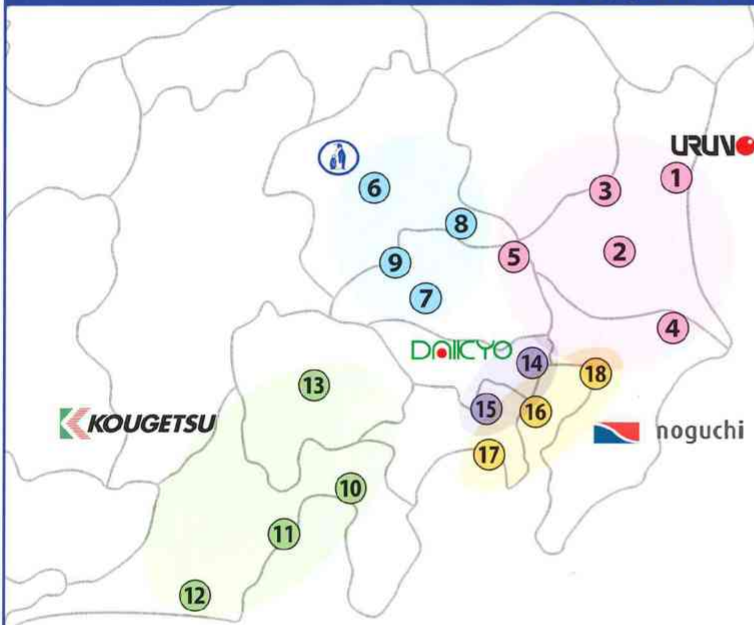

商品のご紹介(代表例)

I.F.A. デザートフルーツ (パインチビット) (りんごダイス)(ミックスフルーツ)

調理なし

使い勝手のよいフルーツを中心にシラップ漬けにした、アルミレトルトパウチです。開封後、そのままデザート等にお使い頂けます。

● 1kg×8袋

デザート

I.F.A.の流通ネットワーク

KOUGETSU

山梨県甲斐市富竹新田2194-5
TEL.055-260-7311

DAICYO

大京食品株式会社

⑭ 大京食品(株)本社

東京都中央区新川1-9-4
TEL.03-3206-9211

⑮ 大京食品(株)横浜営業所

神奈川県横浜市神奈川区守屋町1-1-4
TEL.045-451-5521

noguchi